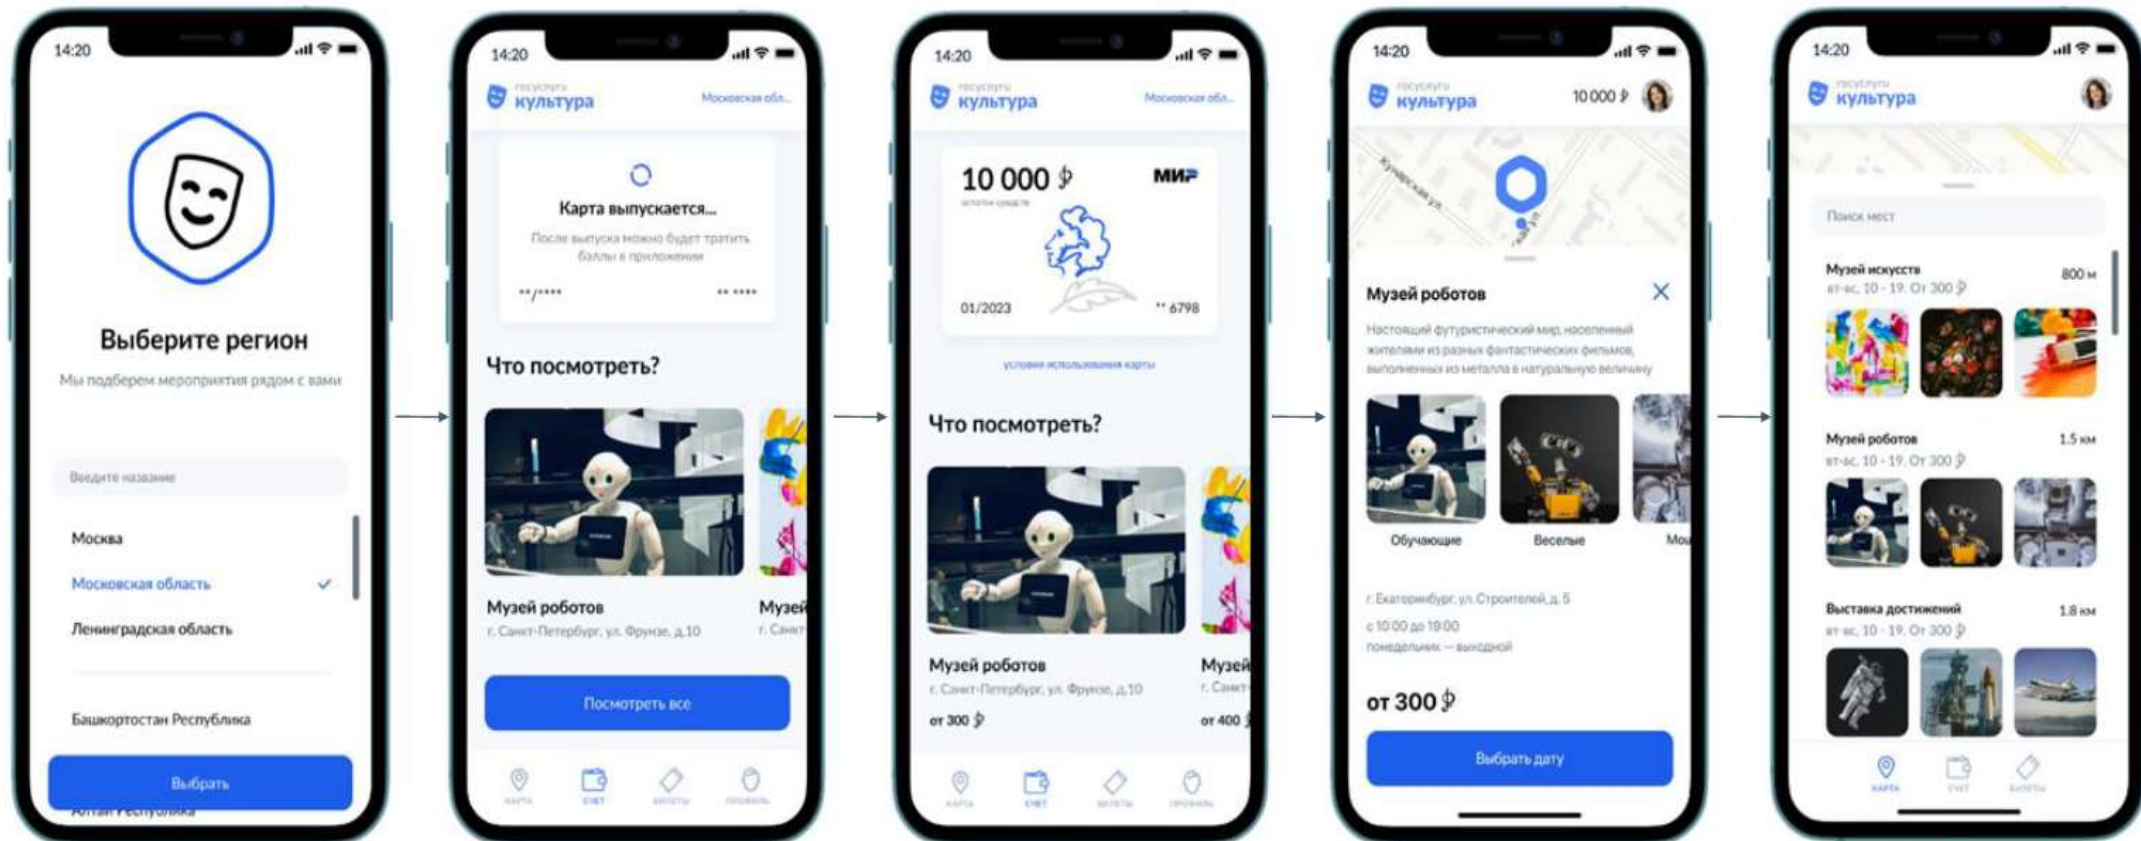

ПРИЛОЖЕНИЕ. СЧЕТ, ОБЪЕКТ И СПИСОК БИЛЕТОВ