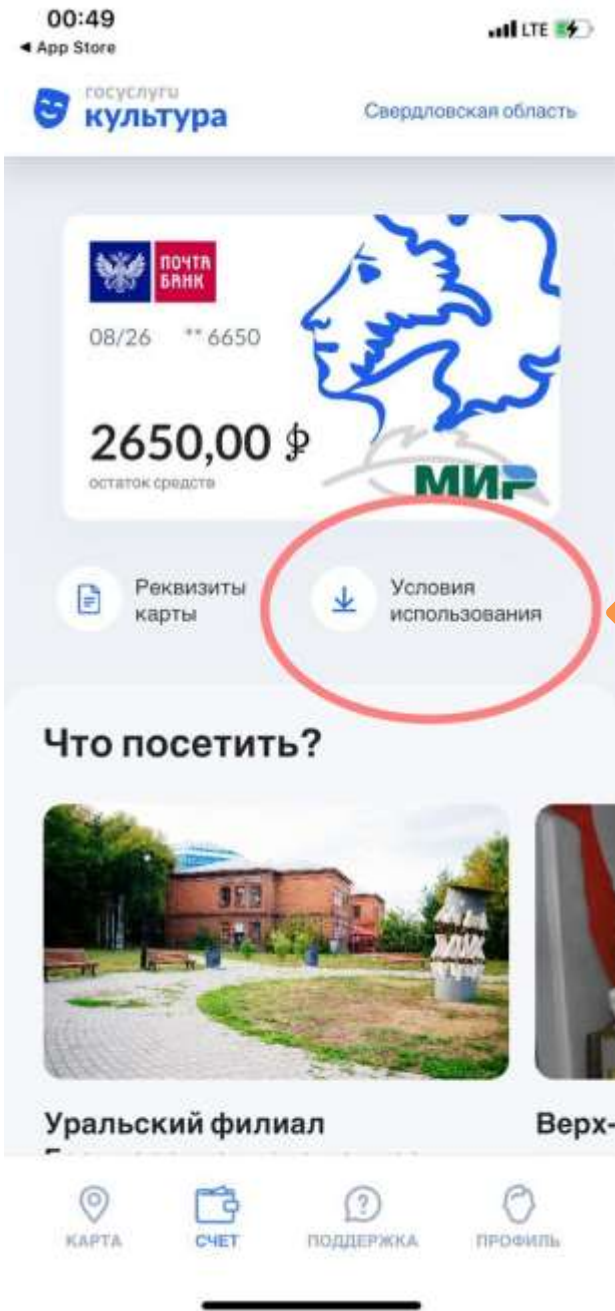

Установить

Выпустите бесплатно «Пушкинскую карту» с балансом 3000 рублей и посещайте музеи, театры и концертные залы за счет государства. Карта действует для молодых людей от 14 до 22 лет.

Бесплатная «Пушкинская карта» с балансом 3000 рублей

ПУТЬ ГРАЖДАНИНА ПОСЛЕ УСТАНОВКИ ПРИЛОЖЕНИЯ

1 шаг: Онбординг

2 шаг: Ввод номера телефона

3 шаг: Селфи

4 шаг: Выпуск карты

5 шаг: Показ баланса карты и мероприятий

АФИША мероприятий

Как найти событие в приложении?